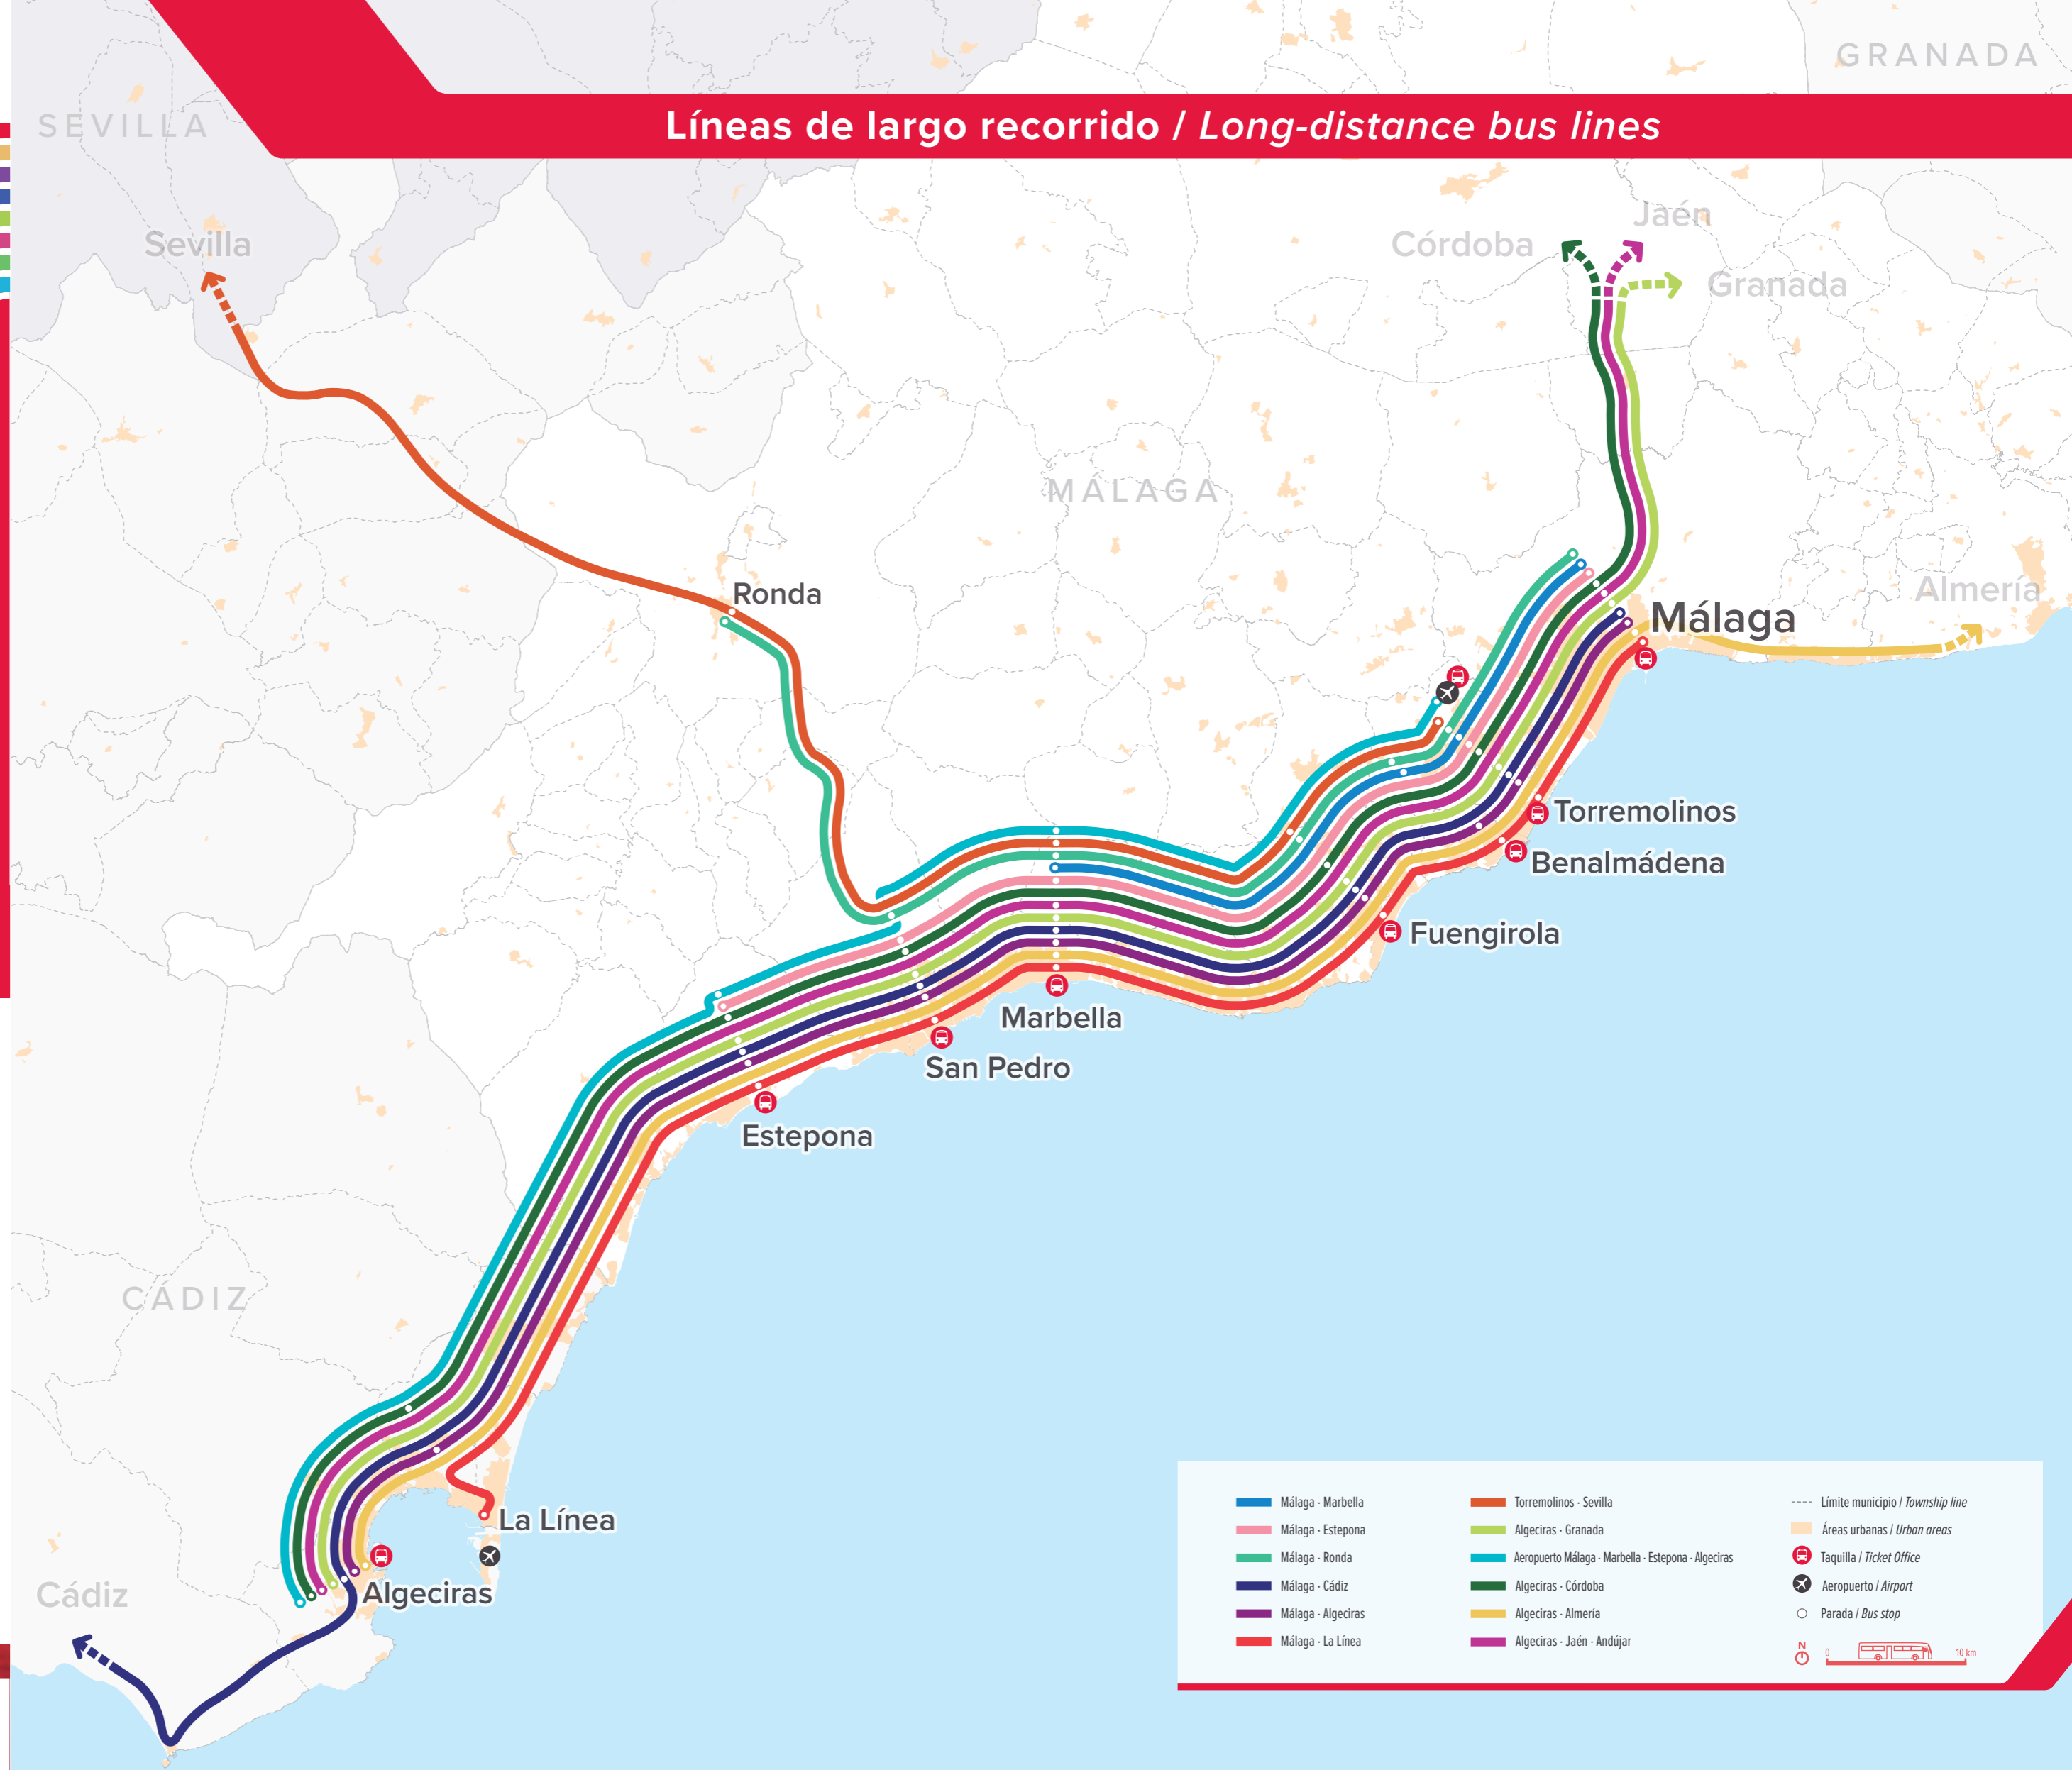

CERCANÍAS Y LARGO RECORRIDO
SHORT-DISTANCE AND LONG-DISTANCE BUS LINES

Líneas de largo recorrido / Long-distance bus lines

Para más información acerca de líneas y horarios, puede consultar nuestra Web o Puntos de Venta / For more information on bus lines or timetables, visit our Website or ask at our Points of sale

Puntos de venta / Points of sale

- 1 Taquilla en la Estación de Autobuses de Málaga
  Paseo de los Tilos, s/n - 29006 Málaga
- 2 Taquilla en la Subestación de Muelle Heredia
  Avenida Manuel Agustín Heredia, 1 - 29001 Málaga
- 3 Taquilla en el Aeropuerto de Málaga
  (Frente a la salida de T3 Llegadas)
  Avenida García Morato, s/n - 29004 Málaga
- 4 Taquilla en la Terminal de Torremolinos
  Calle Hoyo, 10 - 29620 Torremolinos, Málaga
- 5 Taquilla en Benalmádena
  (Junto a Oficina de Turismo)
  Avenida Antonio Machado, s/n - 29631 Benalmádena, Málaga
- 6 Taquilla en la Terminal de Fuengirola
  Avenida Matías Sáenz de Tejada, s/n - 29640 Fuengirola, Málaga
- 7 Taquilla en la Estación de Autobuses de Marbella
  Avenida del Trapiche, s/n - 29601 Marbella, Málaga
- 8 Taquilla en San Pedro de Alcántara
  Avenida Norberto Goizueta, s/n - 29670 San Pedro, Málaga
- 9 Taquilla en la Terminal de Estepona
  (Junto al Palacio de Congresos)
  Avenida del Litoral, s/n - 29689 Estepona, Málaga
- 10 Taquilla en la Estación de Autobuses de Algeciras
  Calle San Bernardo, 1 - 11207 Algeciras, Cádiz

- Málaga - Marbella - Málaga - Estepona - Málaga - Ronda - Málaga - Cádiz - Málaga - Algeciras - Málaga - La Línea	- Torremolinos - Sevilla - Algeciras - Granada - Aeropuerto Málaga - Marbella - Estepona - Algeciras - Algeciras - Córdoba - Algeciras - Almería - Algeciras - Jaén - Andújar	--- Límite municipio / Township line ■ Áreas urbanas / Urban areas 🚌 Taquilla / Ticket Office ✈️ Aeropuerto / Airport ○ Parada / Bus stop